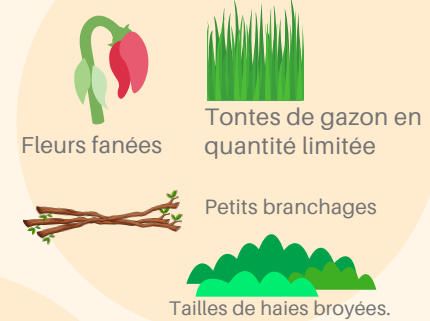

Horaires d'hiver
du 2 novembre 2023 au 27 février 2024

LUN 10h-12h / 14h-16h45
MAR fermée
MER 10h-12h / 14h-16h45
JEU 10h-12h
VEN 14h-16h45
SAM 10h-12h / 13h30-16h45

déchets de cuisine

déchets de jardin

Composteur